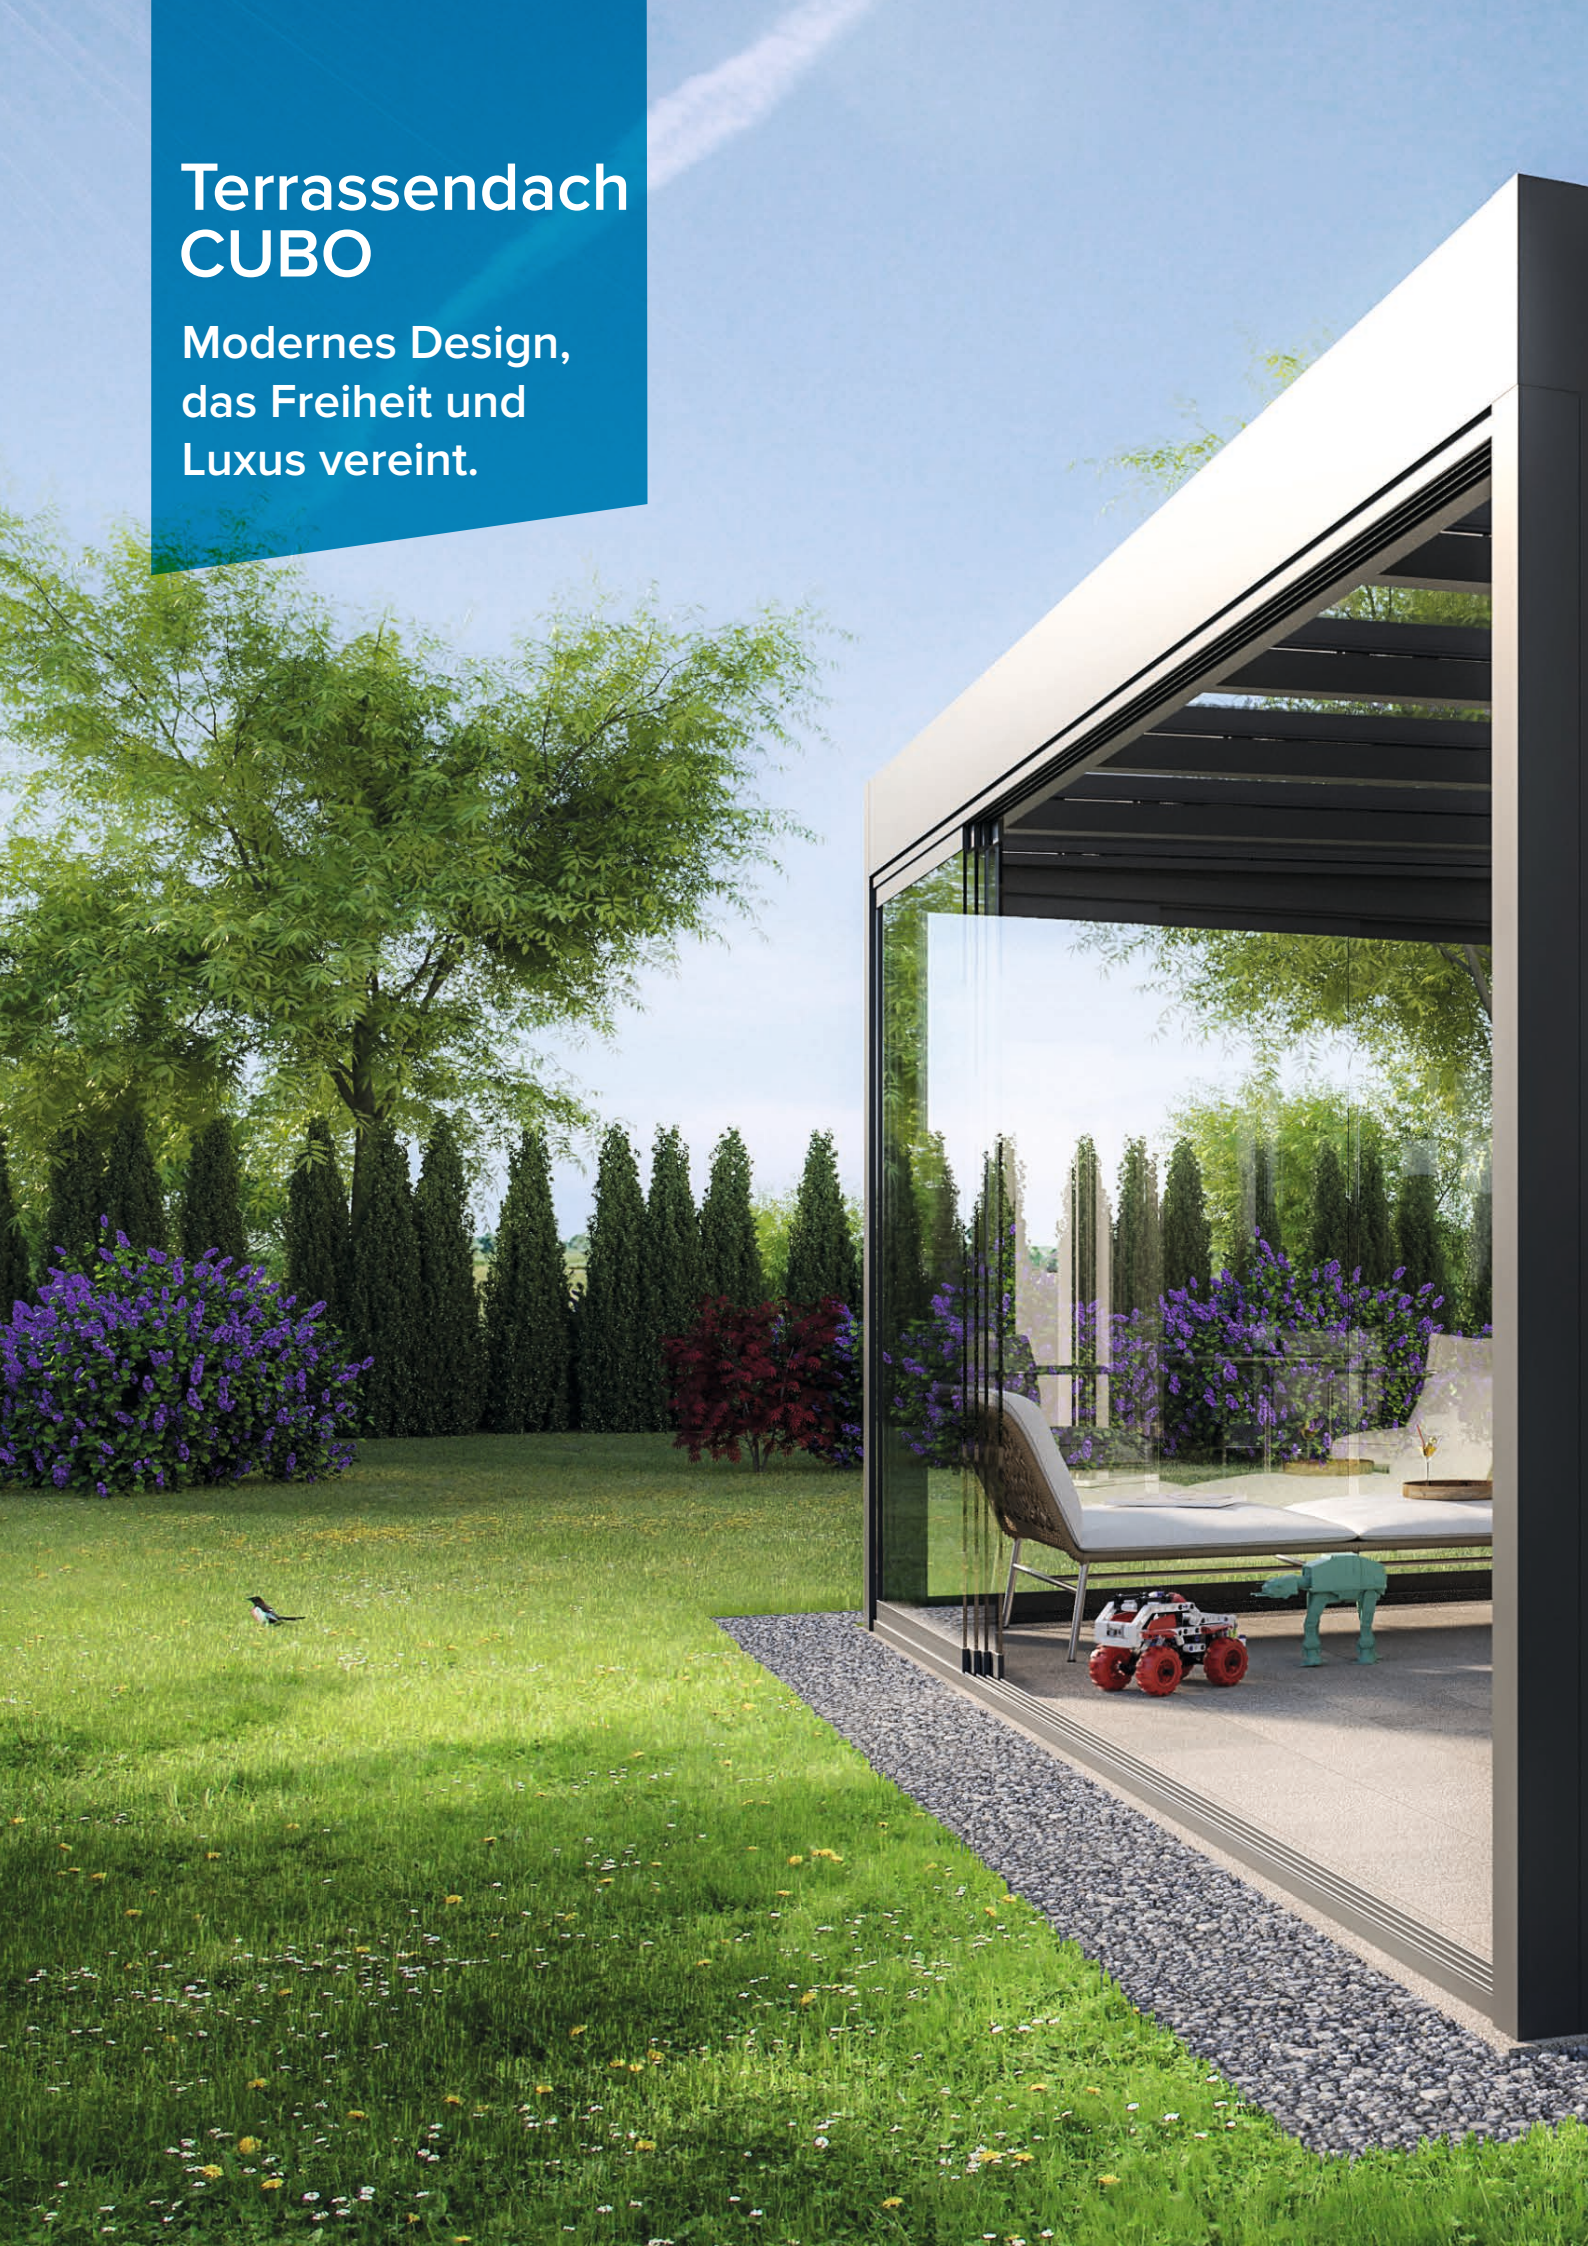

sunparadise

KUBISCHES TERRASSENDACH

CUBO

Terrassendach CUBO

Modernes Design,
das Freiheit und
Luxus vereint.

So leicht wie ein Sommertag

Entdecken Sie die Welt des modernen Designs für Ihre Terrasse. Mit ihrer klaren kubischen Form fasziniert die Flachdachlösung CUBO auf den ersten Blick. Und auf jeden weiteren.

So individuell wie Sie selbst

Ob freistehend platziert oder am Wohngebäude angebaut, die qualitativ hochwertige Konstruktion überzeugt durch ihre solide Verarbeitung und hochwertige Eleganz.

So inspirierend einfach

Lässig moderne Architektur auf Ihrer Terrasse oder im Garten: Mit dem CUBO werden Ihre Aussenbereiche zum Erlebnis.

So viele Vorteile

- Dachgrößen beliebig skalierbar
- Auf Baugeschehenheiten und Einbausituation an- und einpassbar
- Kombinierbar mit Ganzglas-, Schiebe-, Falt- und Stapelwänden
- Erweiterbar mit integrierter LED-Beleuchtung
- Grosse Farbauswahl für den individuellen Touch
- Swiss Engineering

Holen Sie sich Ihren Urlaub nach Hause.

Individuell nach Ihren Wünschen realisierbar

ans Gebäude angebaut

als Carport

als Dachvorsprung

freistehend in Ihrem Garten

auch als T-Dach realisierbar

kann beliebig in der Breite
und Tiefe angepasst werden